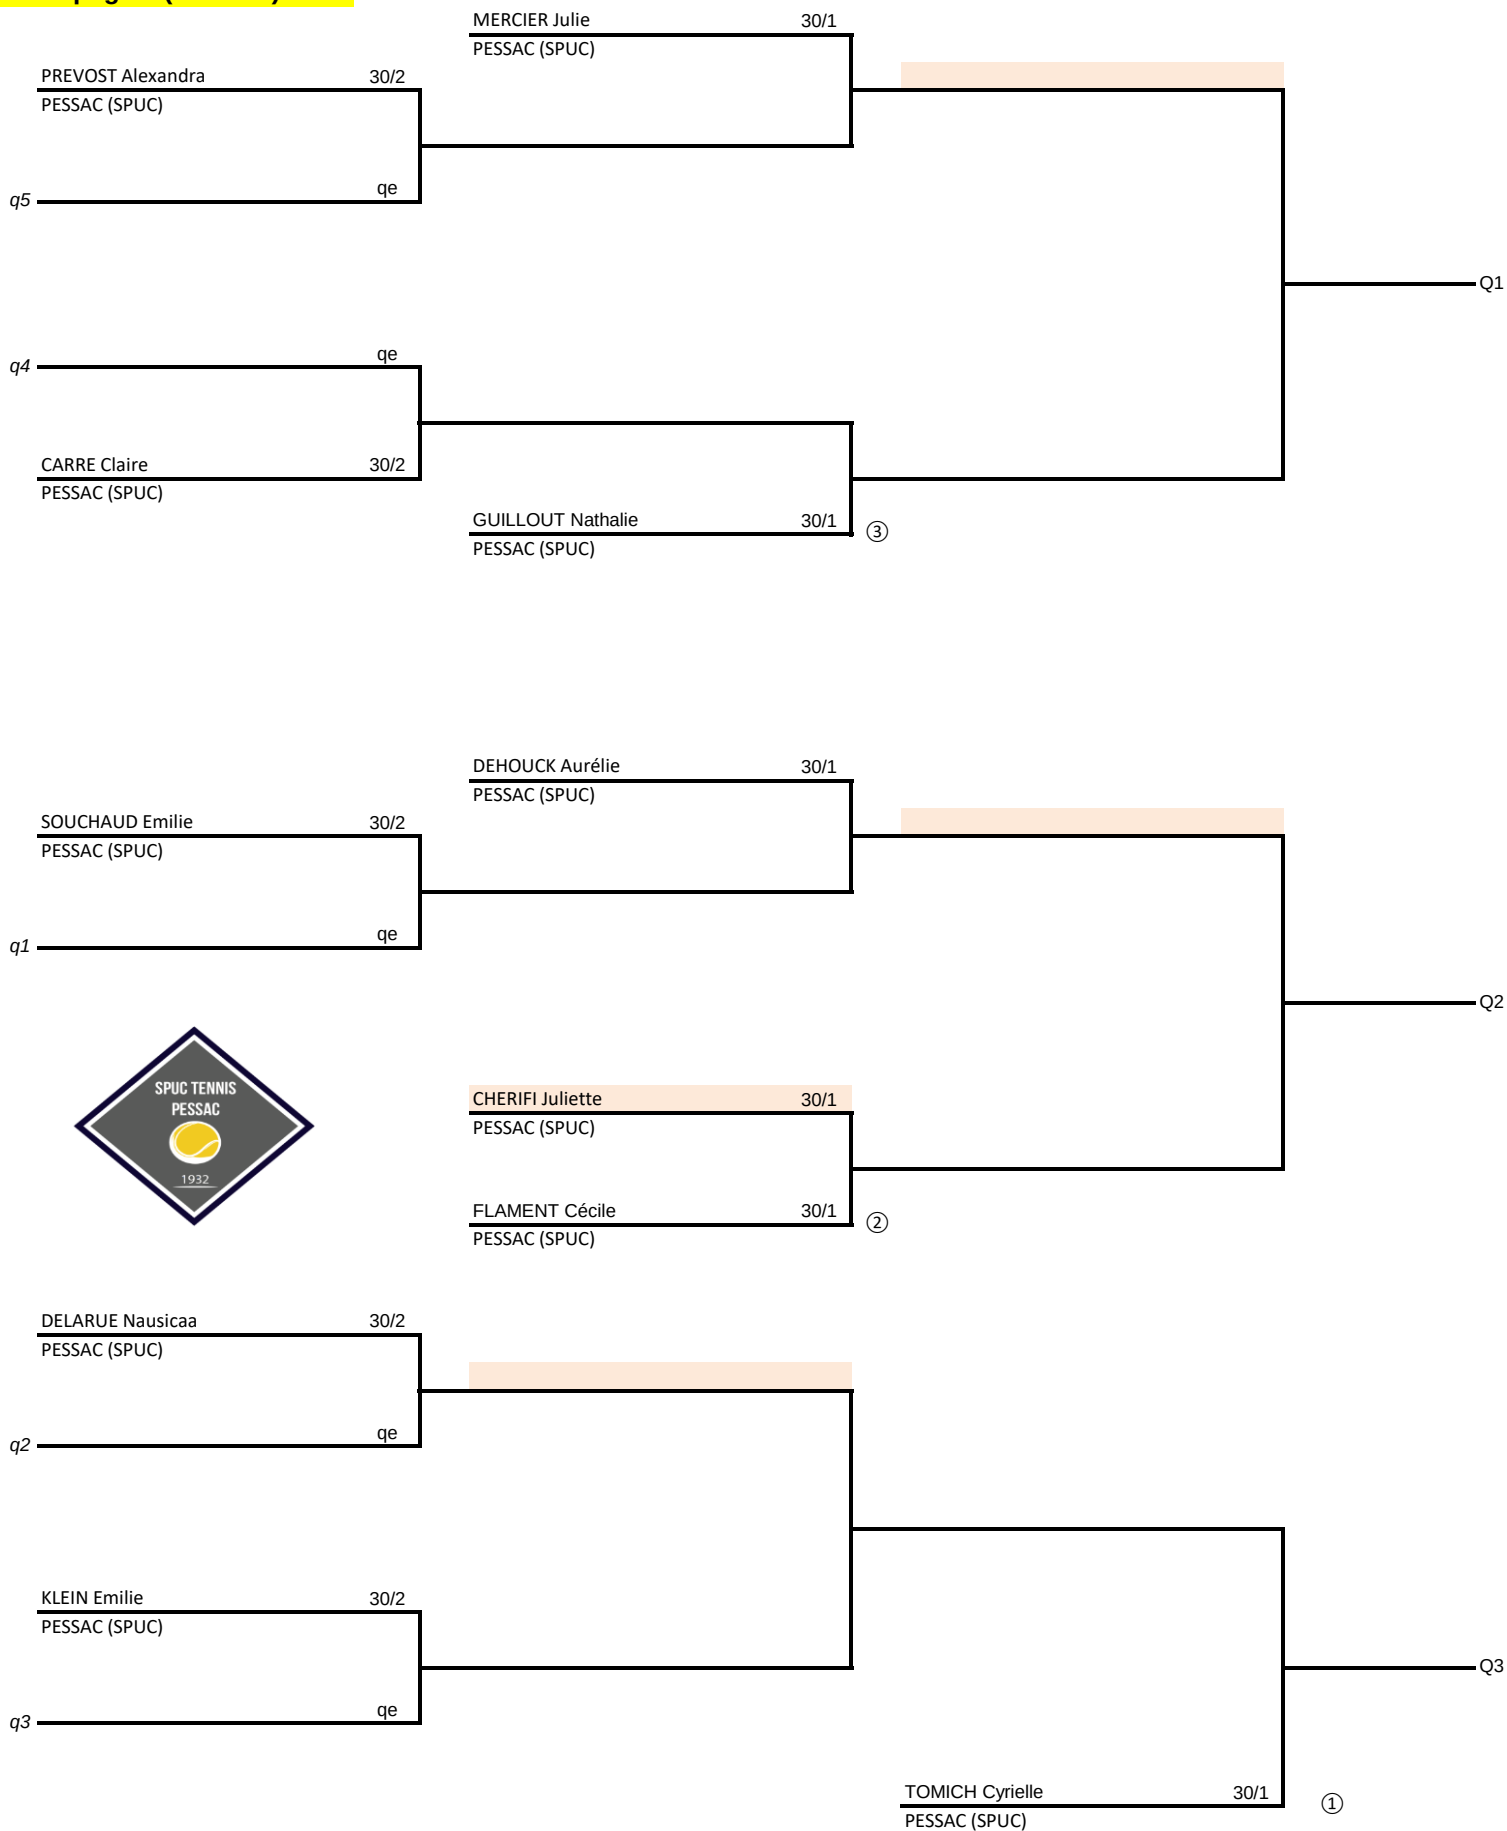

**Tournoi interne SPUC
Simple Dames Senior
Découpage 1 (Tableau)**

Date limite : dimanche 15 octobre	Date limite : dimanche 22 octobre	Date limite : dimanche 5 novembre	Date limite : dimanche 26 novembre
-----------------------------------	-----------------------------------	-----------------------------------	------------------------------------

**Tournoi interne SPUC
Simple Dames Senior
Découpage 2 (Tableau)**

**Tournoi interne SPUC
Simple Dames Senior
TABLEAU FINAL**

Date limite : dimanche 12 mai	Date limite : dimanche 9 juin	Finale
-------------------------------	-------------------------------	--------