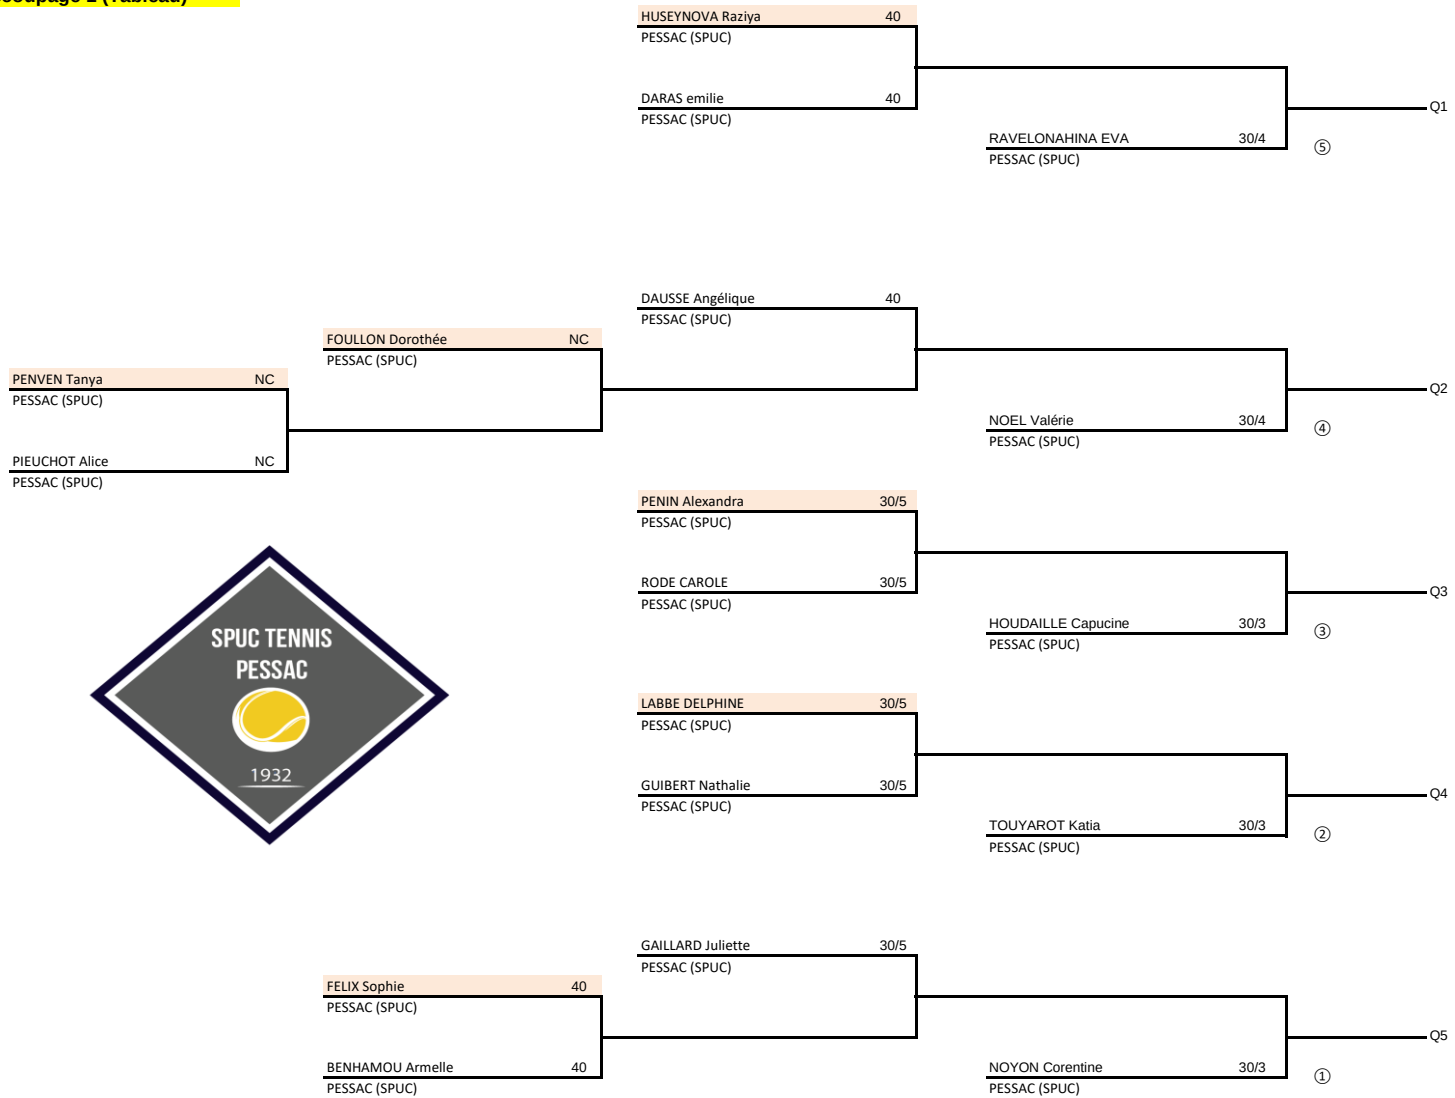

**Tournoi interne SPUC
Simple Dames Senior
Découpage 1 (Tableau)**

Date limite : dimanche 15 octobre	Date limite : dimanche 22 octobre	Date limite : dimanche 5 novembre	Date limite : dimanche 26 novembre
-----------------------------------	-----------------------------------	-----------------------------------	------------------------------------

**Tournoi interne SPUC
Simple Dames Senior
Découpage 2 (Tableau)**

**Tournoi interne SPUC
Simple Dames Senior
TABLEAU FINAL**

Date limite : dimanche 12 mai	Date limite : dimanche 9 juin	Finale
-------------------------------	-------------------------------	--------