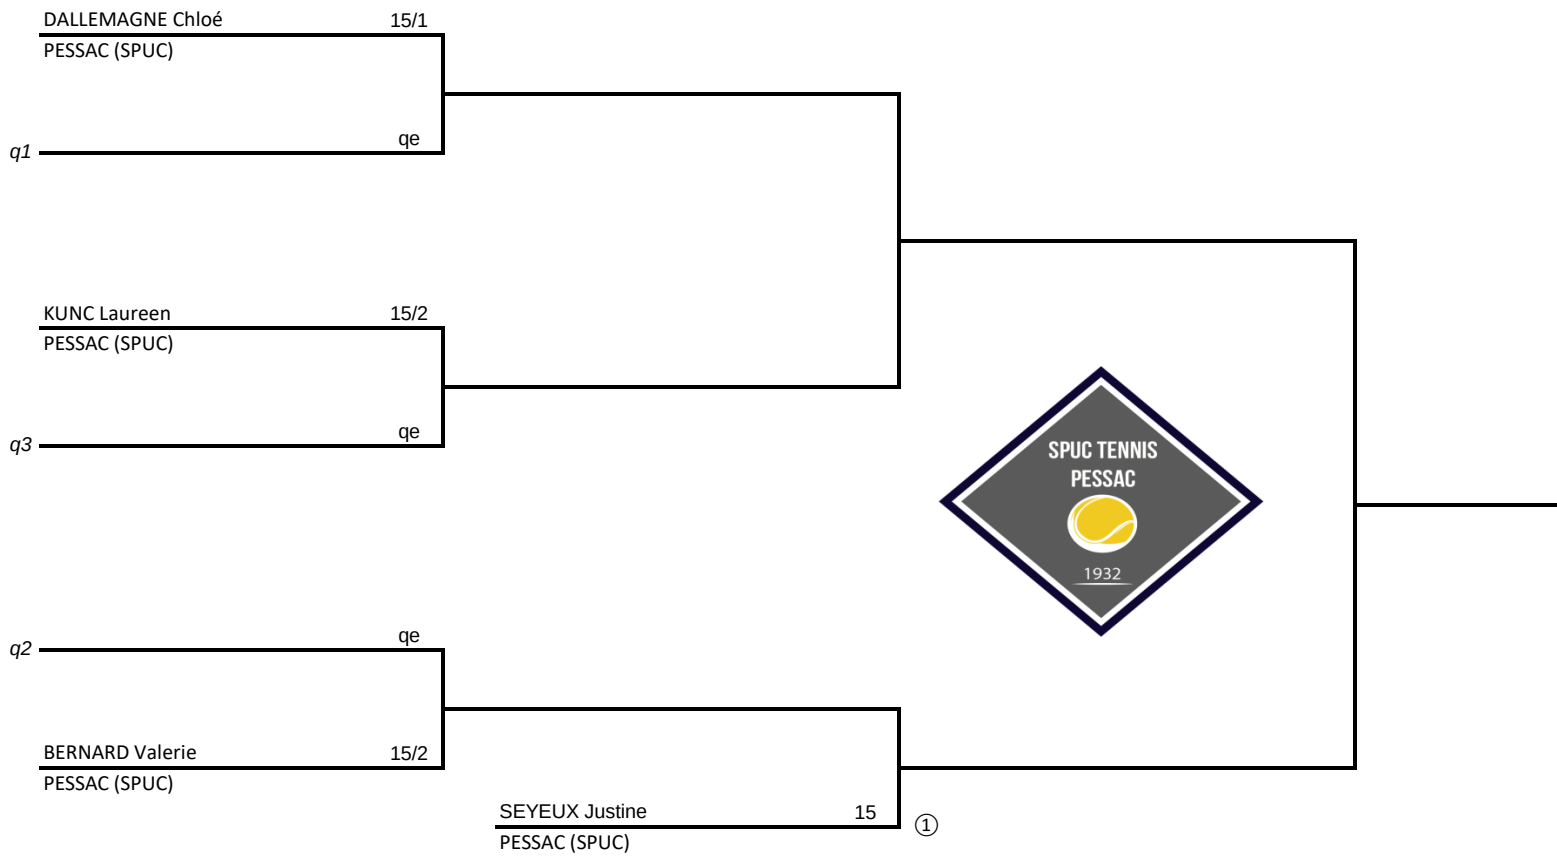

**Tournoi interne SPUC
Simple Dames Senior
Découpage 1 (Tableau)**

Date limite : dimanche 15 octobre	Date limite : dimanche 22 octobre	Date limite : dimanche 5 novembre	Date limite : dimanche 26 novembre
-----------------------------------	-----------------------------------	-----------------------------------	------------------------------------

**Tournoi interne SPUC
Simple Dames Senior
Découpage 2 (Tableau)**

**Tournoi interne SPUC
Simple Dames Senior
TABLEAU FINAL**

Date limite : dimanche 12 mai	Date limite : dimanche 9 juin	Finale
-------------------------------	-------------------------------	--------